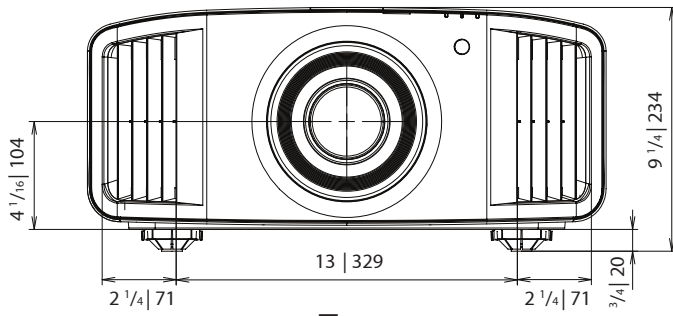

# DLA-RS1000/2000 Dimensions (unit: inches/mm)

**Front**

**Side**

**Top**

**Bottom**