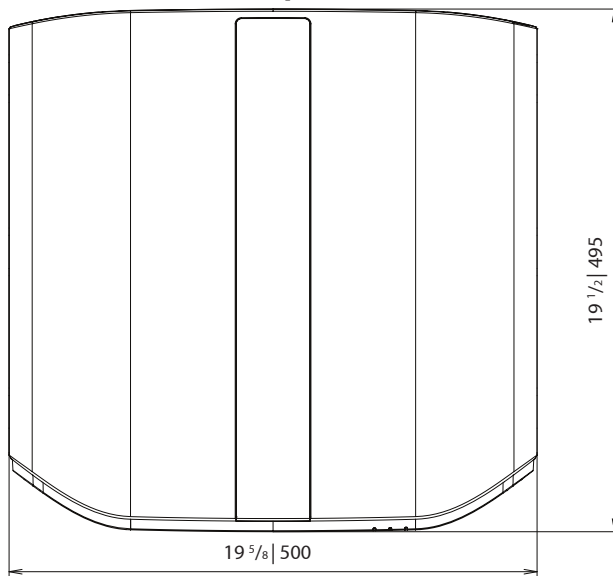

# DLA-RS1000/2000 Dimensions (unit: inches/mm)

**Front**

**Side**

**Top**

**Bottom**